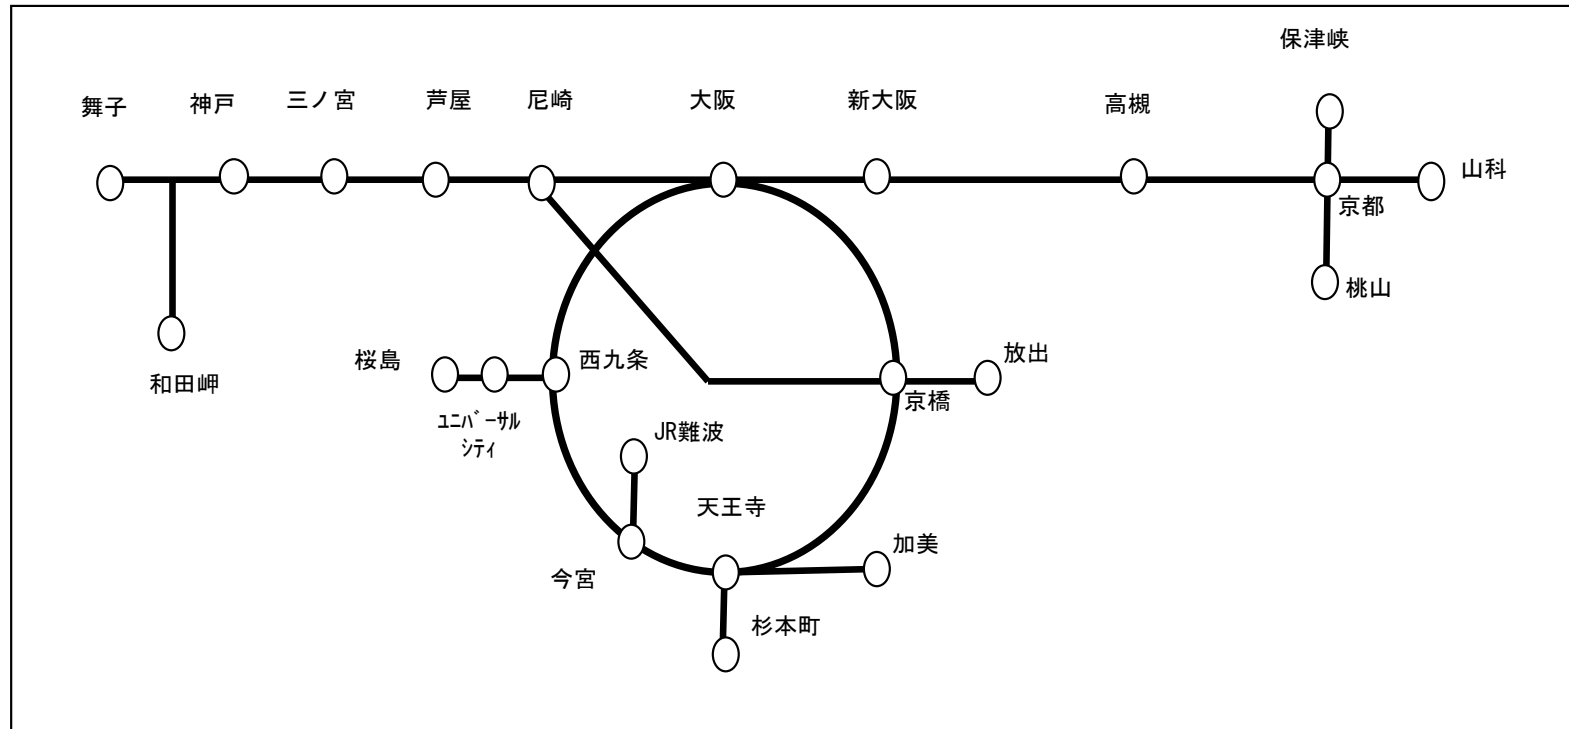

《三都物語自由周遊区間》

- 1 JR自由周遊区間内は、普通列車（快速・新快速含）に自由に乗り降りできます。（自動改札の利用可）
- 2 乗車した列車が翌日にまたがる場合は、0時を過ぎて最初に停車する駅まで有効です。